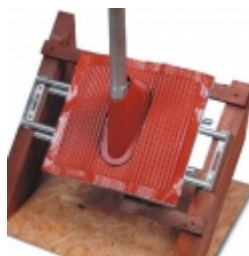

### Ľšcht na krokvu -tehlovo 1/2 -05002

87,50 € (bez DPH) 105,00 € (s 20 % DPH)

Ľšcht k montáži na krokvu strechy - kompletno tehlovo Ľervenej farby.

Pri montáži sa **nenaruĽ - vnĽtornĽ zateplenie podkrovia**, staĽ - odstrĽni pĽr Ľkridiel a po montáži ich vrĽti spĽ na pĽvodnĽ miesto.

#### Charakteristika:

MoĽnosĽ prispĽsobenia na krokve vzdialenĽ od seba na 55 aĽ 90 cm MoĽnosĽ nastavenia sklonu trubky v rozmedzĽ od 0 do 60 stupĽov