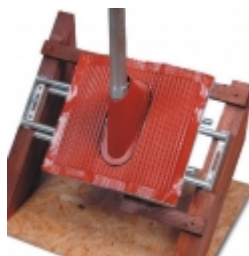

Aerial - satelitná technika, antény a anténna technika, veľkoobchod i maloobchod

Aerial s.r.o.

Ľ

Ľšcht na krokvu -tehlovo 1/2 -05002

87,50 € (bez DPH) 105,00 € (s 20 % DPH)

Ľšcht k montáži na krokvu strechy - kompletno tehlovo Ľervenej farby.

Pri montáži sa **nenaruĽ vnorn zateplenie podkrovia**, staĽ- odstrĽni pĽr Ľkridiel a po montáži ich vrĽti spĽ na pĽvodnĽ miesto.

Charakteristika:

MoĽnosĽ prispĽsobenia na krokve vzdialenĽ od seba na 55 aĽ 90 cm MoĽnosĽ nastavenia sklonu trubky v rozmedzĽ od 0 do 60 stupĽov

Balenia obsahuje:

1x konĽtrukcia na krokvu

Ľ 1x rĽra pozinkovanĽ dĽkyĽ 110 cm (dvojdielna skladacia priemeru 48mm)

1x kryt v tehlovo Ľervenej farbe

1x hlinĽkovĽ kryt s moĽnosĽou prispĽsobenia na ku krytine strechy v tehlovo Ľervenej farbe