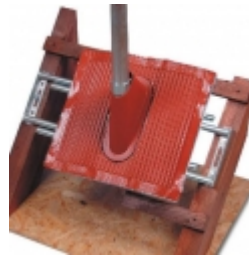

Aerial - satelitná technika, antény a anténna technika, veľkoobchod i maloobchod

Aerial s.r.o.

Ľ

Ľšcht na krokvu -tehlová^{1/2} -05002

87,50 € (bez DPH) 105,00 € (s 20 % DPH)

Ľšcht k montáži na krokvu strechy - kompletná tehlovo Ľervenej farby.

Pri montáži sa **nenaruĽ - vnĽtornĽ zateplenie podkrovia**, staĽ - odstrĽni pĽr Ľkridiel a po montáži ich vrĽti spĽ na pĽvodnĽ miesto.

Charakteristika:

- MoĽnosĽ prispĽsobenia na krokve vzdialenĽ od seba na 55 aĽ 90 cm

MoĽnosĽ nastavenia sklonu trubky v rozmedzĽ od 0 do 60 stupĽov

Balenia obsahuje:

1x konĽtrukcia na krokvu

Ľ 1x rĽra pozinkovanĽ dĽky 110 cm (dvojdielna skladacia priemeru 48mm)

1x kryt v tehlovo Ľervenej farbe

1x hlinĽkovĽ kryt s moĽnosĽou prispĽsobenia na ku krytine strechy v tehlovo Ľervenej farbe

1x kryt na trubku s priechodkou pre koaxiĽlne kĽble.

[InformĽcie o predajcovi](#)

Hodnotenia zĽkaznĽkov: Tento tovar zatiaĽ nehodnotil Ľiadny zĽkaznĽk.